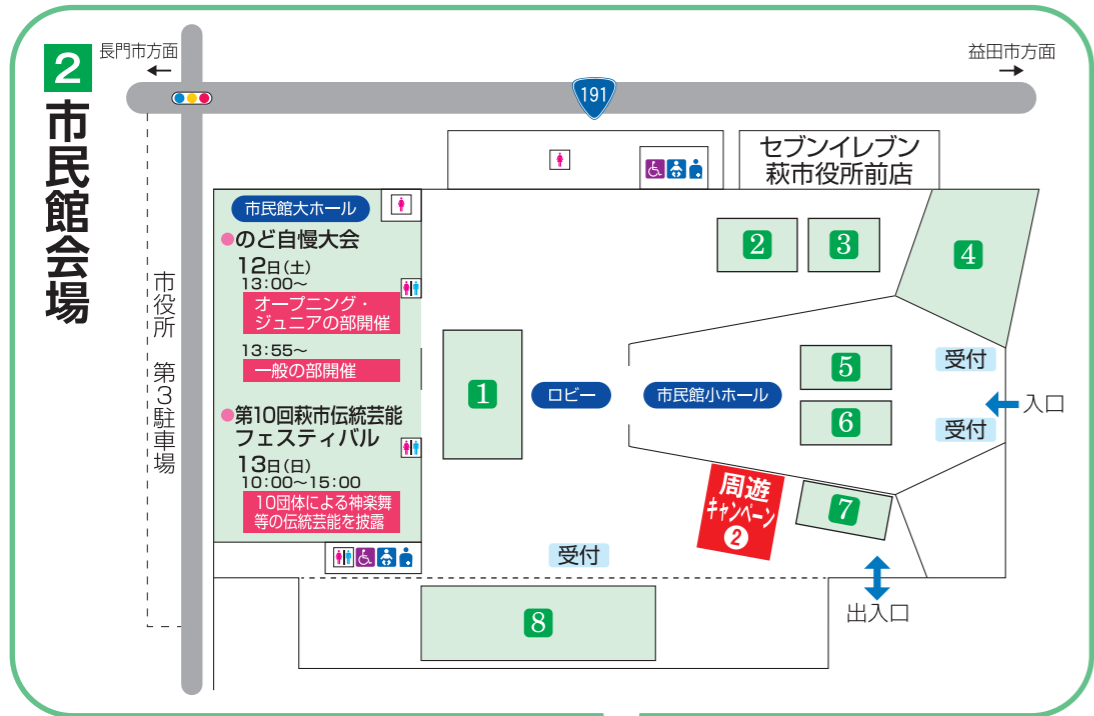

古本市 11/13(日) 10:00～14:00
萩図書館公園側入り口付近
販売物：古本、DVD、CD、雑誌付録など

食べつくそう!
楽しみつくそう!

会場周遊キャンペーン

会場 **1**～**4** を周遊
特典は会場 **4 5** へ

方法

1. 会場 **1**～**4** いずれかの受付で検温・消毒実施後、リストバンド受取り
2. 会場 **1**～**4** を周遊し、全4色のシールを集め、リストバンドへ貼付け
3. 集めたシールの色の数に応じ特典をゲット! 会場 **4 5** へ

特典会場と内容

1. 会場 **4** 4色コンプリートで、ハズレ無し無料ガラポン抽選会!!
2. 会場 **5** 3色集めてちびっ子アトラクション1種、4色で2種無料!!
3. 会場 **5** 4色コンプリートで萩市名産品が抽選で当たる!!

萩にゃん。写真撮影会

時間：1時間毎に15分程度
場所：休憩・飲食ブース前

会場・駐車場案内図

※第3駐車場については無料化の手続きを行いますので、駐車券を本部までご持参ください。

萩ふるさとまつり 2022

出店者
&
販売品

開催日時 **11/12(土)・13(日)** 10:00~15:00

会場 萩市役所・萩市総合福祉センター前とその周辺

※出展(店)内容等は変更となる場合があります。

1 萩ふるさとまつり 2022 会場

6 うどん茶屋 橙々亭

- ういめし
- 瓦そば
- たぬきむすび