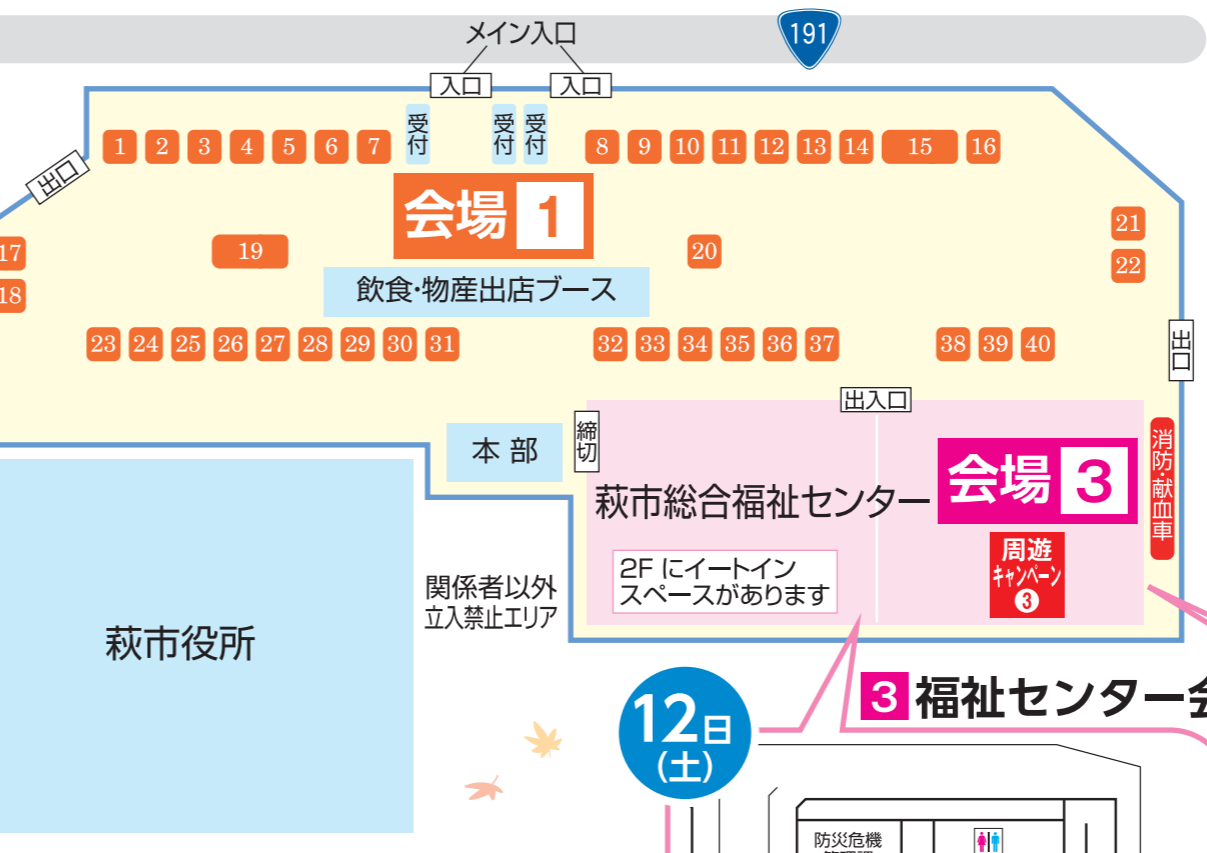

萩ふるさとまつり 2022

出店者
&
販売品

開催日時 **11/12(土)・13(日)** 10:00~15:00

会場 萩市役所・萩市総合福祉センター前とその周辺

※出展(店)内容等は変更となる場合があります。

1 萩ふるさとまつり 2022 会場

6 うどん茶屋 橙々亭

- ●ういめし
- ●瓦そば
- ●たぬきむすび

12 あまぬま屋 フルーツクレープ

- ●フルーツクレープ

17 かばやんのカレー屋さん

- ●カレーライス

1 わらじ

- ●炭火やきとり
- ●肉うどん
- ●長州どりの炊き込みご飯
- ●夏みかんのちらし寿し
- ●ジュース
- ●ラムネ
- ●お茶

7 海産物直売店 たつち

- ●海産物
- ●萩ちりめん
- ●釜揚げいりこ
- ●田作り
- ●昆布
- ●炭火焼(さば・いか)
- ●ちりめん入炊き込みごはん
- ●フライ(あじ・かます・釜揚げコロッケ)

13 山根屋

- ●手作り和・洋菓子販売(地域の果物など使った菓子)

18 山田フルーツファーム

- ●珈琲
- ●ホットサンド
- ●ジャム
- ●ワイン(持帰り)

2 味酔

- ●からあげ
- ●ポテト
- ●あげタコ
- ●助六寿し
- ●とりと玉子煮
- ●チキンなんばん
- ●サンドイッチ
- ●だしまき玉子

8 手作り市場

- ●小川平山台のりんご
- ●りんごジュース
- ●布小物
- ●「お米工房村岡」のお米
- ●着物リフォーム
- ●多肉植物

14 手芸クラブ「ぎららの会」

- ●手芸作品展示・販売

19 Geragera

- ●オリジナルドーナツ他
- ●ファストフードの販売

3 萩むつみ豚

- ●萩むつみ豚まん
- ●萩むつみ豚グッズガチャ

9 山口県養蜂農協組合 (萩・大津・阿武支部)

- ●蜂蜜

14 穴戸農園

- ●そばパン
- ●そば・米焼菓子
- ●米麴加工品

20 元祖もちもちポテト

- ●ポテト
- ●たこ焼き
- ●ジュース
- ●かき氷

4 鉄板焼きふ〜ふ〜

- ●たこ焼き
- ●やきとり

10 (有)萩ミート販売

- ●焼肉弁当
- ●ローストビーフ丼
- ●ソーセージ
- ●コロッケ

15 阿武萩農業者クラブ

- ●自家製米粉たい焼きの販売
- ●クラブ員が生産した農産物・花の販売

21 panadería KIKI

- ●パンの販売

5 福の里

- ●手作り菓子
- ●鶏のからあげ
- ●さつまいもスティック
- ●やきそば

11 岸田商会

- ●ちよんまげビール
- ●夏みかんジュース
- ●岸田ボン酢等

16 萩更生保護女性会

- ●すりごま
- ●ビスケット
- ●古着
- ●遊休品

22 マイナンバーカード出張申請受付

23 河村農園

- ●萩市大井で栽培した玉ねぎを使った食品の販売
- ●焼き肉丼等

25 Brasserie Lab

- ●サンドイッチ等、テイクアウト品の販売

27 鮎のなかはら

- ●鮎の塩やき
- ●加工品

24 スギハチ

- ●水産加工品販売

26 ナマステキッチン萩

- ●カレーライス
- ●チーズナン
- ●チョコナン
- ●タンポプーチキン
- ●やきそば
- ●サモサ
- ●ラッシー

28 たけなか

- ●夏みかん加工品などの販売

29 びっくり屋

- ●ホルモン焼き
- ●韓国おでん
- ●ジュース

30 グルニエ

- ●ドリップコーヒー
- ●コーヒー豆販売

31 忠小兵衛蒲鉾本店

- ●はぎかまバーガー
- ●ちぎり天
- ●はぎかまロール

33 池々茶屋

- ●ばい貝串焼き
- ●ばい貝ごはん
- ●ばい貝からあげ
- ●肉の串焼き
- ●とりのからあげ
- ●うどん
- ●わかめむすび
- ●ジュース類

36 萩商工会議所女性会 ガレージセール

- ●ガレージセール
- ●コーヒー・パン・天ぷらの販売

32 やまざき屋

- ●たこ焼
- ●ラーメン
- ●ぜんざい
- ●かき氷

34 長州フーズ

- ●大判焼

36 明木自然薯研究会

- ●自然薯
- ●むかご
- ●農産物

37 patra cafe

- ●果実シロップジュース
- ●おにぎり

38 雑貨屋 LiNK!!

- ●生活雑貨
- ●服飾雑貨
- ●ハンドメイド作品などの販売

35 Nero Bake

- ●Nero Bakeの洋菓子と自家焙煎コーヒー

39 Leather Work #23

- ●革製品の販売

35 萩市ふれあい母親クラブ

- ●わたがし販売
- ●フリーマーケット

40 (株)井町海産

- ●いりこ
- ●ちりめん
- ●昆布
- ●田作り
- ●創作ちりめん
- ●子持ちきくらげ
- ●ひじき
- ●刻みわかめ

12日(土)

13日(日)