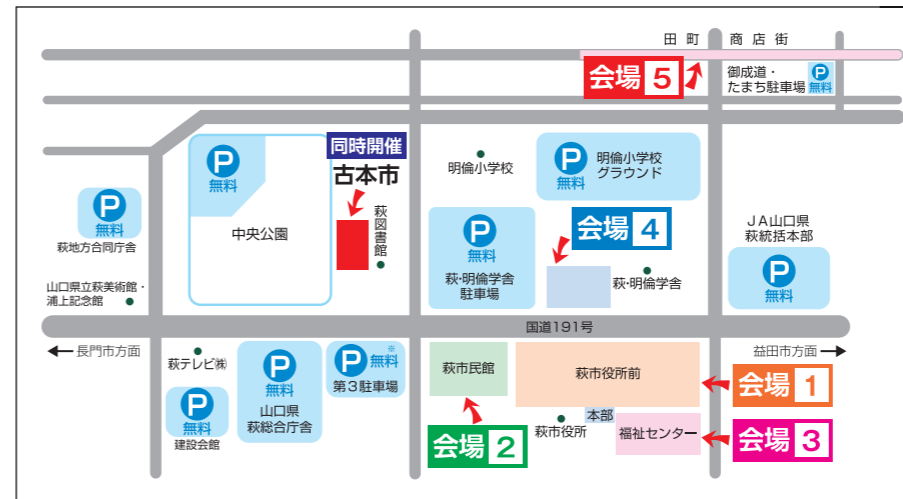

古本市 11/13(日) 10:00～14:00
萩図書館公園側入り口付近
販売物：古本、DVD、CD、雑誌付録など

食べつくそう!
楽しみつくそう!

会場周遊キャンペーン

会場 **1**～**4** を周遊
特典は会場 **4 5** へ

方法

1. 会場 **1**～**4** いずれかの受付で検温・消毒実施後、リストバンド受取り
2. 会場 **1**～**4** を周遊し、全4色のシールを集め、リストバンドへ貼付け
3. 集めたシールの色の数に応じ特典をゲット! 会場 **4 5** へ

特典会場と内容

1. 会場 **4** 4色コンプリートで、ハズレ無し無料ガラポン抽選会!!
2. 会場 **5** 3色集めてちびっ子アトラクション1種、4色で2種無料!!
3. 会場 **5** 4色コンプリートで萩市名産品が抽選で当たる!!

萩にゃん。写真撮影会

時間：1時間毎に15分程度
場所：休憩・飲食ブース前

会場・駐車場案内図

※第3駐車場については無料化の手続きを行いますので、駐車券を本部までご持参ください。

萩ふるさとまつり 2022

出店者
&
販売品

開催日時 **11/12(土)・13(日)** 10:00~15:00

会場 萩市役所・萩市総合福祉センター前とその周辺

※出展(店)内容等は変更となる場合があります。

1 萩ふるさとまつり 2022 会場

6 うどん茶屋 橙々亭

- ういめし
- 瓦そば
- たぬきむすび